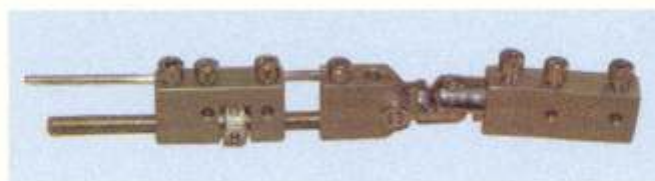

**FIJADOR EXTERNO PARA
FÉMUR Y TIBIA**

TIPO	REFERENCIA	LONGITUD (mm)	PESO (gr.)	AMPLIACIÓN (mm)
GRANDE	40140010100	280	698	65
MEDIO	40140020100	250	640	45
PEQUEÑO	40140030100	230	590	25

**FIJADOR EXTERNO PARA
HÚMERO**

TIPO	REFERENCIA	LONGITUD (mm)	PESO (gr.)	AMPLIACIÓN (mm)
GRANDE	40840010100	195	337	46
MEDIO	40840020100	170	290	25

**FIJADOR EXTERNO PARA
MUÑECA - COLLES**

TIPO	REFERENCIA
COLLES	40740010100

**PINS DE SCHANZ
(Rosca Cortical)**

**PINS DE SCHANZ
(Rosca Esponjosa)**

DIÁMETRO	LONGITUD (mm)	ROSCA (mm)	REFERENCIA (Chorreado) CrNi	REFERENCIA (Chorreado) Ti6Al4V	REFERENCIA (Chorreado + HA) Ti6Al4V
5	120	30	21010123005	21020123005	21029123005
5	140	30	21010143005	21020143005	21029143005
5	150	40	21010154005	21020154005	21029154005
5	180	40	21010184005	21020184005	21029184005
5	200	40	21010204005	21020204005	21029204005
6	120	30	21010123006	21020123006	21029123006
6	140	30	21010143006	21020143006	21029143006
6	150	40	21010154006	21020154006	21029154006
6	180	40	21010184006	21020184006	21029184006
6	200	40	21010204006	21020204006	21029204006
6	220	40	21010224006	21020224006	21029224006