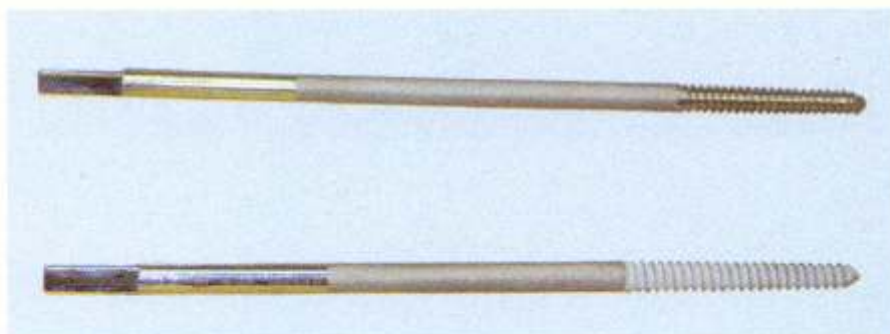

**FIJADOR EXTERNO PARA
FÉMUR Y TIBIA**

TIPO	REFERENCIA	LONGITUD (mm)	PESO (gr.)	AMPLIACIÓN (mm)
GRANDE	40140010100	280	698	65
MEDIO	40140020100	250	640	45
PEQUEÑO	40140030100	230	590	25

**FIJADOR EXTERNO PARA
HÚMERO**

TIPO	REFERENCIA	LONGITUD (mm)	PESO (gr.)	AMPLIACIÓN (mm)
GRANDE	40840010100	195	337	46
MEDIO	40840020100	170	290	25

**FIJADOR EXTERNO PARA
MUÑECA - COLLES**

TIPO	REFERENCIA
COLLES	40740010100

**PINS DE SCHANZ
(Rosca Cortical)**

**PINS DE SCHANZ
(Rosca Esponjosa)**

DIÁMETRO	LONGITUD (mm)	ROSCA (mm)	REFERENCIA (Chorreado) CrNi	REFERENCIA (Chorreado) Ti6Al4V	REFERENCIA (Chorreado + HA) Ti6Al4V
5	120	30	21010123005	21020123005	21029123005
5	140	30	21010143005	21020143005	21029143005
5	150	40	21010154005	21020154005	21029154005
5	180	40	21010184005	21020184005	21029184005
5	200	40	21010204005	21020204005	21029204005
6	120	30	21010123006	21020123006	21029123006
6	140	30	21010143006	21020143006	21029143006
6	150	40	21010154006	21020154006	21029154006
6	180	40	21010184006	21020184006	21029184006
6	200	40	21010204006	21020204006	21029204006
6	220	40	21010224006	21020224006	21029224006