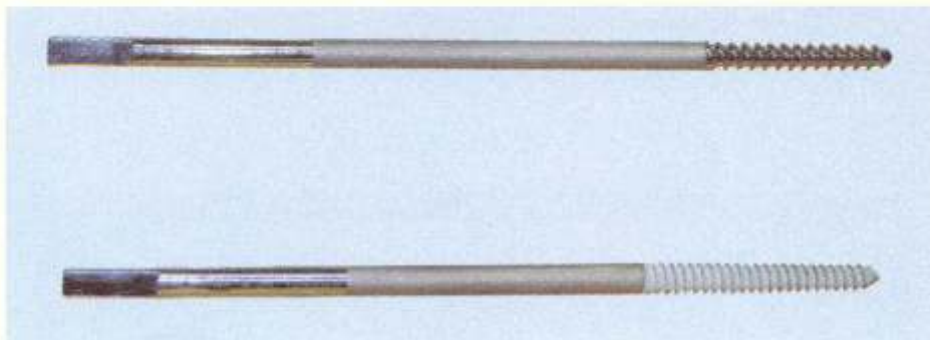

**FIJADOR EXTERNO PARA
FÉMUR Y TIBIA**

TIPO	REFERENCIA	LONGITUD (mm)	PESO (gr.)	AMPLIACIÓN (mm)
GRANDE	40140010100	280	698	65
MEDIO	40140020100	250	640	45
PEQUEÑO	40140030100	230	590	25

**FIJADOR EXTERNO PARA
HÚMERO**

TIPO	REFERENCIA	LONGITUD (mm)	PESO (gr.)	AMPLIACIÓN (mm)
GRANDE	40840010100	195	337	46
MEDIO	40840020100	170	290	25

**FIJADOR EXTERNO PARA
MUÑECA - COLLES**

TIPO	REFERENCIA
COLLES	40740010100

**PINS DE SCHANZ
(Rosca Cortical)**

**PINS DE SCHANZ
(Rosca Esponjosa)**

DIÁMETRO	LONGITUD (mm)	ROSCA (mm)	REFERENCIA (Chorreado) CrNi	REFERENCIA (Chorreado) Ti6Al4V	REFERENCIA (Chorreado + HA) Ti6Al4V
5	120	30	21010123005	21020123005	21029123005
5	140	30	21010143005	21020143005	21029143005
5	150	40	21010154005	21020154005	21029154005
5	180	40	21010184005	21020184005	21029184005
5	200	40	21010204005	21020204005	21029204005
6	120	30	21010123006	21020123006	21029123006
6	140	30	21010143006	21020143006	21029143006
6	150	40	21010154006	21020154006	21029154006
6	180	40	21010184006	21020184006	21029184006
6	200	40	21010204006	21020204006	21029204006
6	220	40	21010224006	21020224006	21029224006